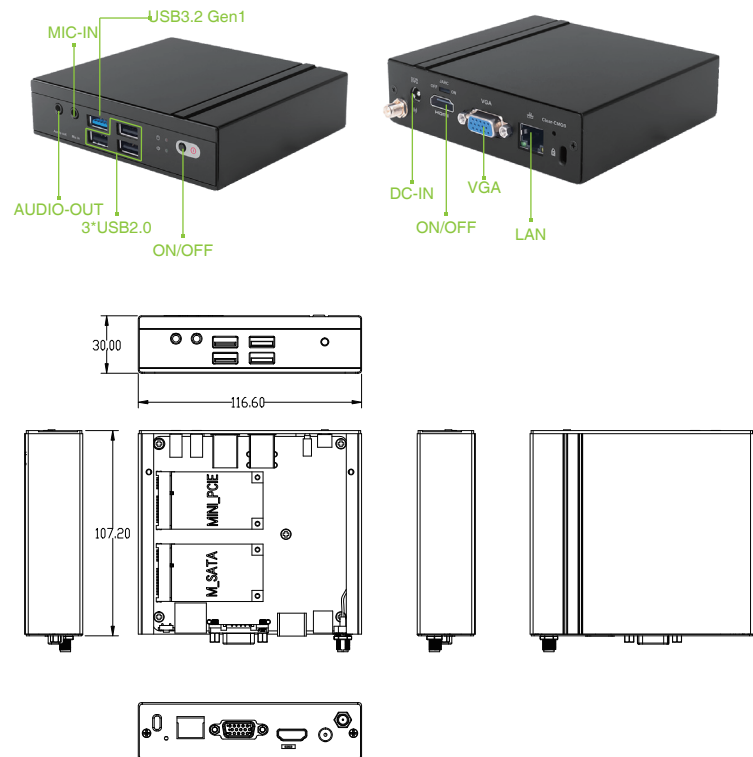

产品尺寸图

HDMI™
HIGH-DEFINITION MULTIMEDIA INTERFACE

The terms HDMI, HDMI High-Definition Multimedia Interface, and the HDMI Logo are trademarks or registered trademarks of HDMI Licensing Administrator, Inc.